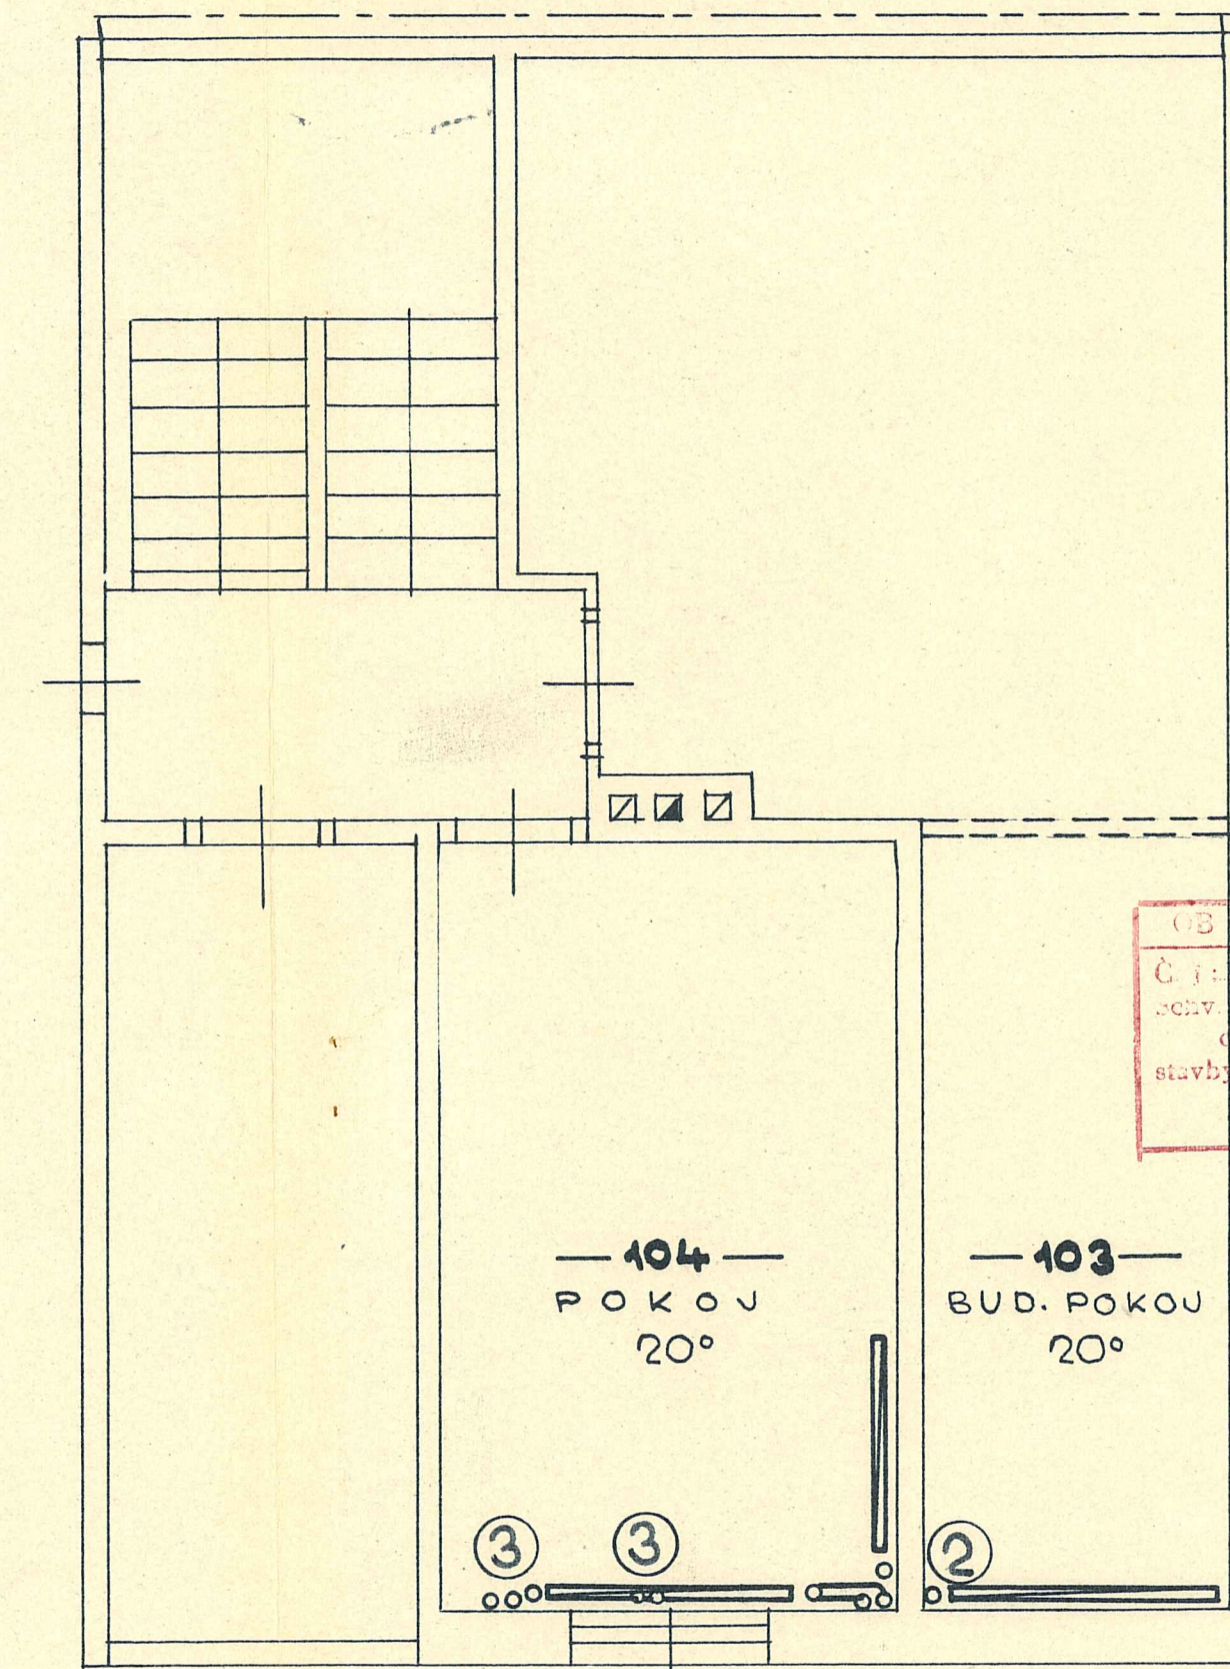

2x HE-B/2-650/24
1x BL 1x BP
2x AGA R φ 3/8"

HE-B/2-650/30-BP
AGA R φ 3/8"
NEBUDE ZATÍM INSTALOVÁNO!

PODKROVÍ

HELENA ŠRÁMKOVÁ ŠVERMOVA Č.8 PLZEŇ	OBSAH ÚSTŘEDNÍ VYTÁPĚNÍ	DATUM ČERVEN 1982	MĚŘ. 1:50	VYPRACOVAL L. HÁJEK Hájek	Č.V. 1