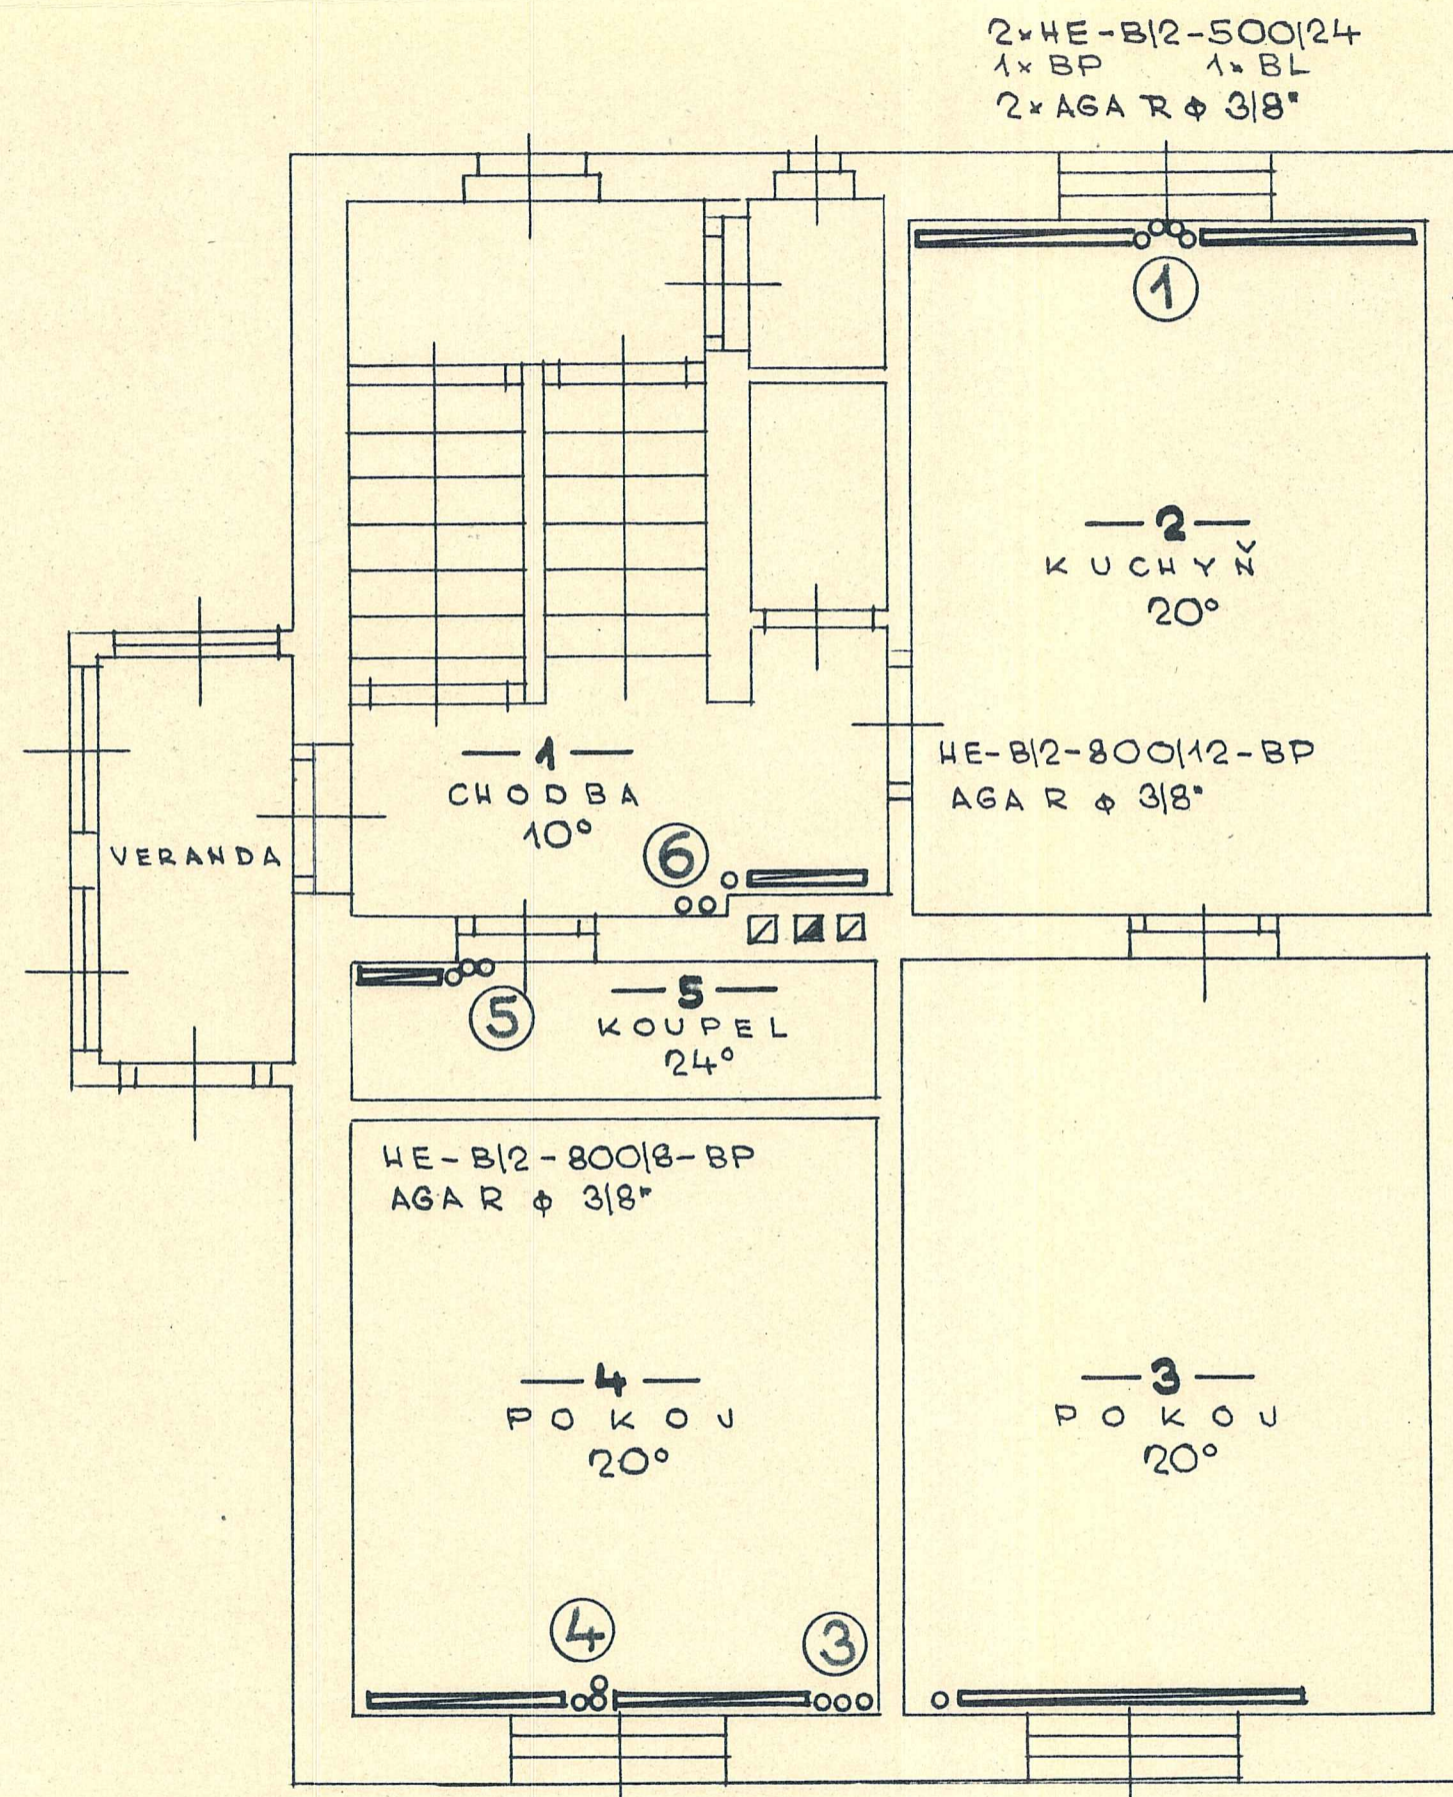

2x HE-B/2-500/24
1x BP 1x BL
2x AGA R φ 3/8"

HE-B/2-800/12-BP
AGA R φ 3/8"

HE-B/2-800/8-BP
AGA R φ 3/8"

HE-B/2-500/38-BP
AGA R φ 3/8"

PŘÍZEMÍ