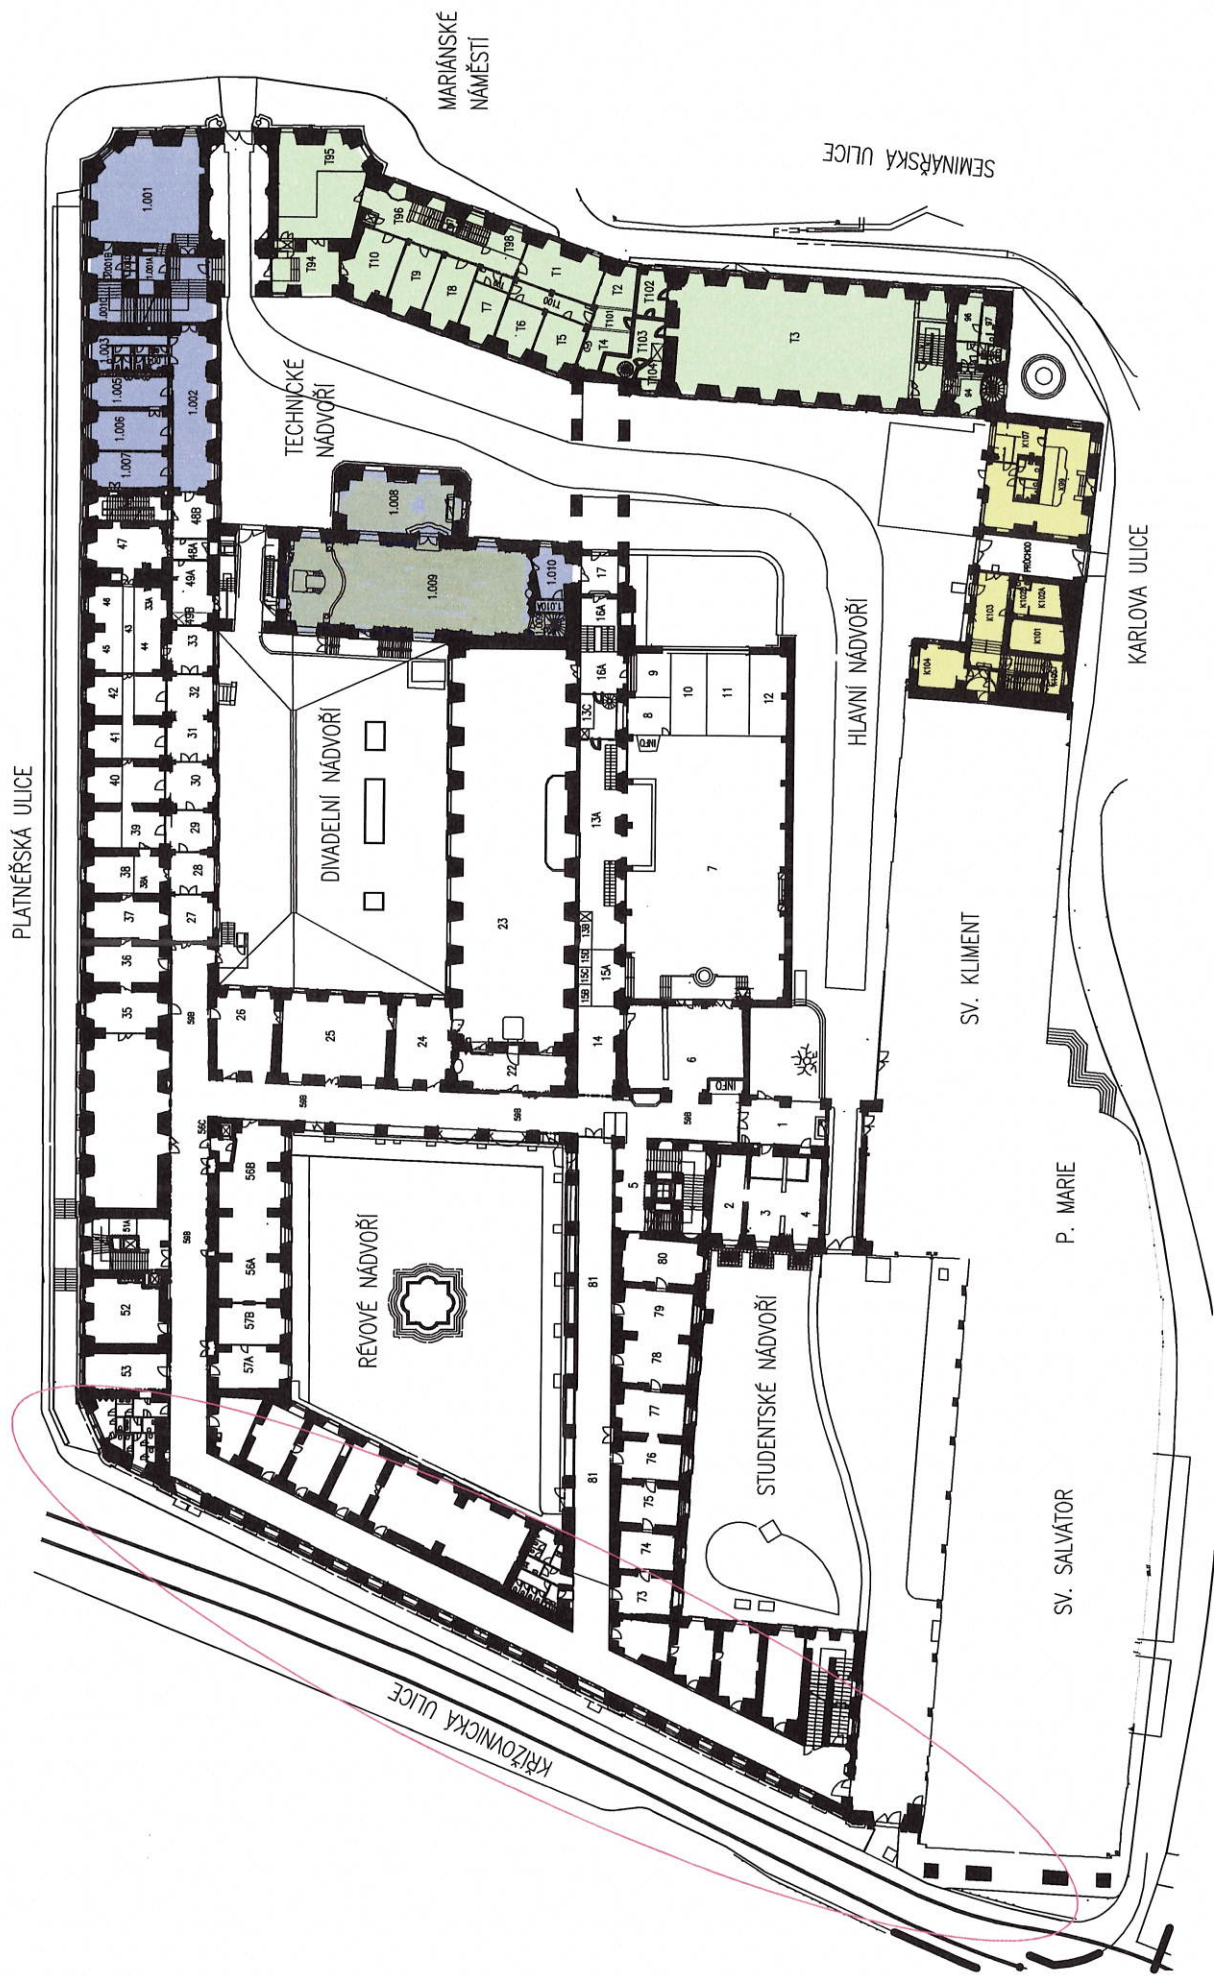

PŘÍLOHA č. 3 - 1. NP

MÍSTNOSTI : 1.009, 1.008

ČÍSLA MÍSTNOSTÍ

Národní knihovna, Klementinum 190, Praha 1
1. nadzemní podlaží

PŘÍLOHA č. 3 ≠ SUTERÉN

MÍSTNOSTI: 0.020, 0.021, 0.022, 0.015, 0.015B
0.016, 0.017, 0.011B, 0.011

ČÍSLA MÍSTNOSTÍ

Národní knihovna, Klementinum 190, Praha 1

1. podzemní podlaží